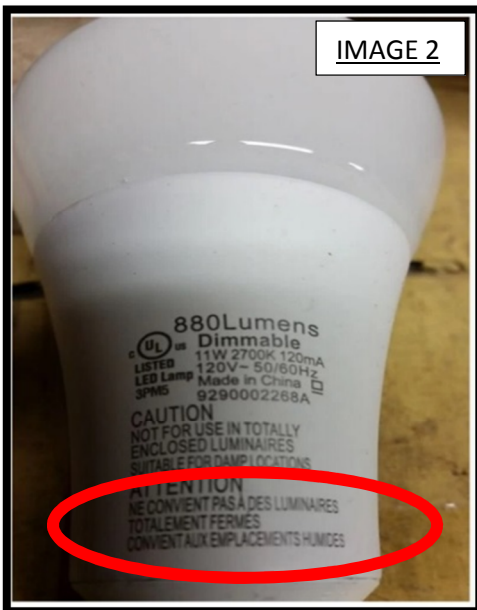

Pour toutes informations complémentaires ou traitant d'autre sujet touchant la prévention incendie, n'hésitez pas à nous contacter.

Émile Paris

Technicien en prévention incendie
prevention@ville.beauceville.qc.ca

Bureau : 418 774-9137 poste 236

Cellulaire : 418 222-1309